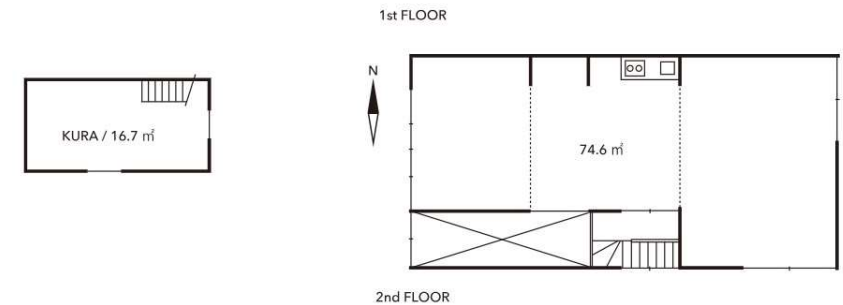

62.10坪 軽飲食店可

京都府知事(5)第11591号

(株)ABC賃貸サービス

TEL:075-254-5531
FAX:075-254-5530

〒604-8135
京都市中京区東洞院通三条下ル三文字町199
URL <http://www.abc-kyoto.com>
MAIL abc@abc-kyoto.com

営業時間 / 10:00~18:00 (火・金は17:00まで)
定休日 / 日曜・祝祭日
【仲介手数料】
契約締結時に月額賃料の1ヶ月分・税別