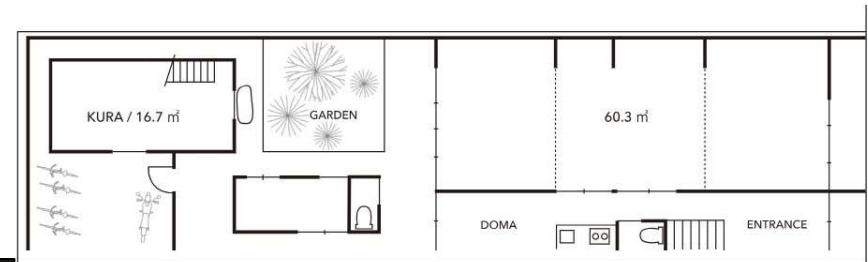

- 【所在地】 京都市上京区花開院町 122
- 【アクセス】 地下鉄烏丸線/今出川駅・徒歩 16 分
市バス/堀川寺之内停・徒歩 4 分
- 【賃料】 660,000 円 (税込)
- 【敷金】 1 ヶ月分
- 【礼金】 1 ヶ月分
- 【仲介手数料】 1 ヶ月分
- 【その他費用】 家賃口座振替手数料として 330 円 / 月
- 【使用目的】 事業用
- 【建物種】 貸店舗 (京町家)
- 【契約種別】 定期借家契約 10 年
- 【再契約】 可
- 【建物面積】 205.30 ㎡ (約 62.10 坪)
(母屋 / 1F : 83.6 ㎡ 2F : 80.0 ㎡、蔵 / 1F : 16.7 ㎡ 2F : 16.7 ㎡ 離れ / 8.3 ㎡)
- 【建物構造】 木造かわらぶき 2 階建
- 【築年月日】 不詳
- 【間取り】 2R+蔵+庭
- 【用途地域】 近隣商業地域
- 【保証会社】 初回保証料: 賃料 1 ヶ月分 (審査有) 以後 1 年毎に更新保証料 (1 万円) が必要です。
- 【火災保険】 要
- 【改装】 可
- 【現況】 空家
- 【入居】 即時
- 【学校】 西陣中央小学校 上京中学校
- 【取引態様】 仲介
- 【ペット】 不可
- 【備考】 軽飲食店相談可 (重飲食店は不可)
駐輪スペース有

大宮通面す、西陣の蔵付大型町家

62.10坪 軽飲食店可

京都府知事(5)第11591号

(株)ABC賃貸サービス

TEL:075-254-5531
FAX:075-254-5530

〒604-8135
京都市中京区東洞院通三条下ル三文字町199
URL <http://www.abc-kyoto.com>
MAIL abc@abc-kyoto.com

営業時間 / 10:00~18:00 (火・金は17:00まで)
定休日 / 日曜・祝祭日
【仲介手数料】
契約締結時に月額賃料の1ヶ月分・税別