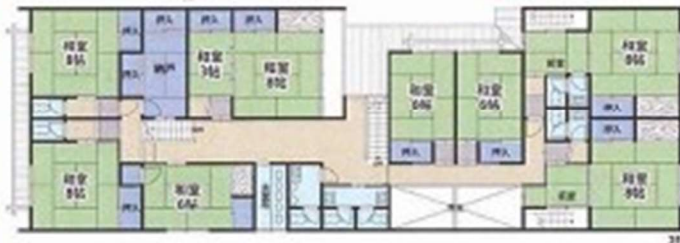

貸店舗			
所在地	京都市下京区不明門通上珠数屋町下る亀町		
建物	構造	木造瓦葺3階建	
	床面積	596.05 m ²	方位 西 向き
	間取	※図面参照	建築 築不詳
賃貸条件	契約形態	定期建物賃貸借	契約期間 10年
	再契約について	応相談	
	賃料発生日	内装工事着手日より	
	損害保険料等	30,760円(2年間)	
条件	家賃保証会社利用	賃料等の30%(1年間)	
	仲介手数料	900,000円(税込)	
	飲食業	可	喫煙 不可
設備	楽器等	不可	用途 事業用
	駐車場	無	
備考	電気・上水道・下水道・都市ガス		
	残置物:エアコン・照明 ※内部造作可※退去時の状態は要相談※近隣に迷惑を掛ける恐れのある用途は不可		