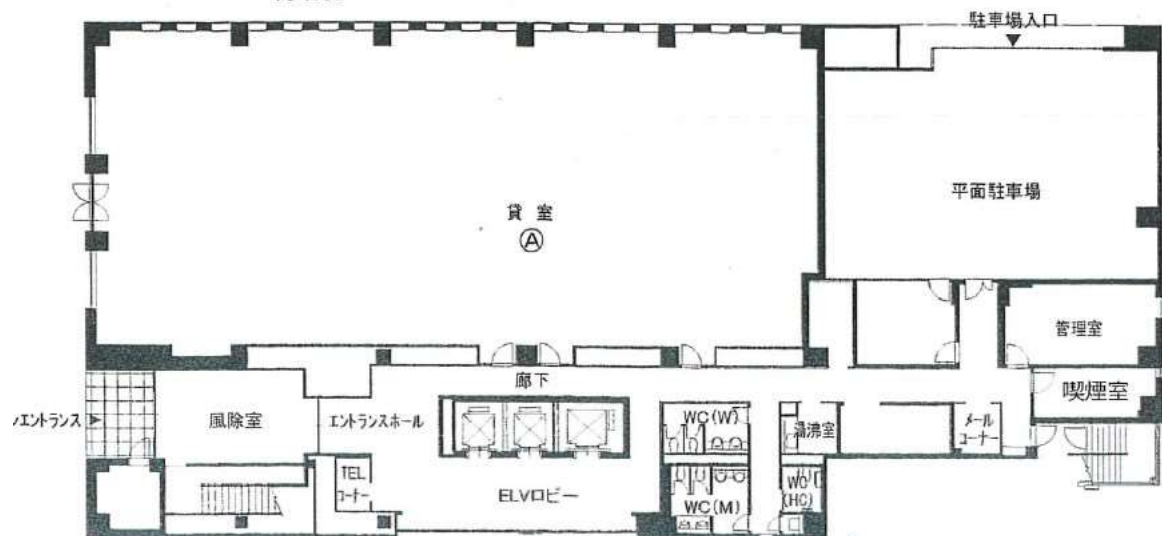

【京都フコク生命四条柳馬場ビル】

建物概要

所在地 京都市中京区麩屋町入立売東町1

敷地面積 1.299m² (393坪)
 構造 鉄骨造
 階数 地上10階塔屋1階
 延床面積 9,044m² (2,736坪)
 外装 磁器タイル貼り
 内装 1階床：コンクリート金ゴテ押え

竣工 平成14年2月末

- 区画:1階
- 面積:481.07m²
(145.52坪)
- 賃料:7,698,008円
- 共益費:含む
- 敷金:要相談
- 引渡し:5月以降

(備考)
 四条通に面す1階
 前テナントは携帯ショップ

1F 貸室
 ① 481.07 m² (145.52 坪)
 481.07 m² (145.52 坪)

京都府知事(5)第11591号

(株)ABC賃貸サービス

TEL:075-254-5531
 FAX:075-254-5530

〒604-8135
 京都市中京区東洞院通三条下三文字町199
 URL <http://www.abc-kyoto.com>
 MAIL abc@abc-kyoto.com