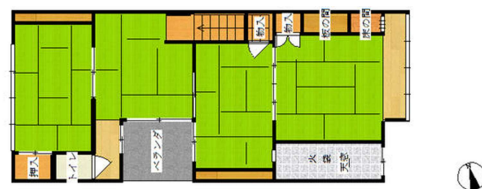

賃貸 住宅以外の建物全部

店舗事務所

京都府京都市下京区新町通高辻上る岩戸山町

■交通/京都市烏丸線四条駅 徒歩7分

賃料

50万円

四条烏丸から徒歩約7分。祇園祭の岩戸山町大型京町家店舗物件。内装はされており、厨房と空調・消防設備の設置で開店が可能です。事務所利用なら、光回線整備とミニキッチン・空調新設でご利用可能かと存じます。

管理費等	無	礼金	50万円
敷金	100万円		
保証金	無		
駐車場			
ランニング費			
保険	要、56,000円、3年、借家人賠償責任特約付事業動産(例)		
賃貸保証	加入要(フォーシーズ(株) 初回保証料賃料1ヶ月分更新保証料基本毎年1万円)		
一時金			
契約期間	3年	入居可能時期	相談
更新料			
条件等	定期借家		
築年月	1950[S25]年01月	建物構造	木造
階建	地上2階	建物面積	172.43㎡(約52.16坪)
接道			
管理	トイレ2ヶ所、都市ガス、動力あり		
設特備記			