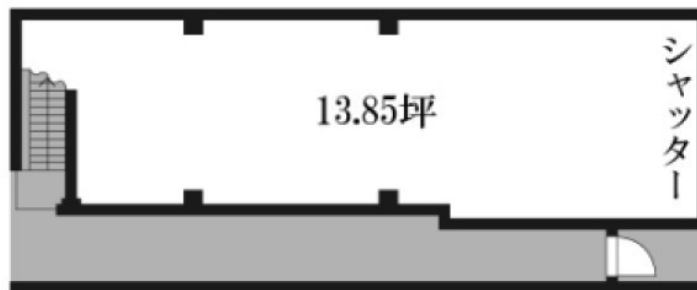

●引渡/7月以降

●所在地/京都市中京区天性寺前町

●構造/木造2階建

●築年月/不詳

●用途地域/商業地域

●仲介料/月額賃料の1ヶ月分(税別)

寺町通商店街店舗

寺町通商店街