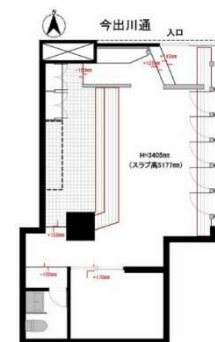

京都府知事(4)第11591号
(株)ABC賃貸サービス

TEL:075-254-5531
FAX:075-254-5530

〒604-8135
京都市中京区東洞院通三条下ル三文字町199
URL <http://www.abc-kyoto.com>
MAIL abc@abc-kyoto.com

営業時間/10:00~18:00
定休日 /土・日・祝祭日
【仲介手数料】
契約締結時に月額賃料の1ヶ月分・税別