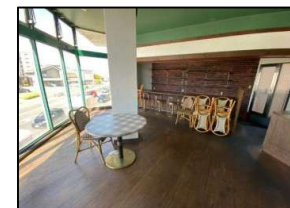

物件種目	貸店舗(一部)
最寄駅	上桂
賃貸条件	賃料 15.40万円
	礼金1ヶ月 敷金なし 保証金3ヶ月

物件所在地	京都府京都市西京区山田車塚町 1		
交通	阪急電鉄嵐山線 上桂 徒歩13分		
建物	建物名	アン・ブランシュ 2-2	
	構造・規模	鉄骨造 5階建/2階部分	
	使用部分積	61.50㎡	間取タイプ
	間取内訳		
築年月	1988年11月	契約期間	3年
管理費等	なし 共益費なし		
土地面積		用途地域	
駐車場			
現況	空	引渡可能時期	相談
接道状況 (角地・開口)			
設備	都市ガス		
	国道9号線に面する角地！視認性良いです！ 更新料：なし 利用駅1：阪急電鉄京都線 桂 徒歩15分		

チェックポイント！

飲食店可,居抜き,都市ガス

※コリアン・ダイニングバー跡

2階 18.6坪

京都府知事(4)第11591号

(株)ABC賃貸サービス

TEL:075-254-5531
FAX:075-254-5530

〒604-8135
京都市中京区東洞院通三条下三文字町199
URL <http://www.abc-kyoto.com>
MAIL abc@abc-kyoto.com

営業時間/10:00~18:00
定休日 /土・日・祝祭日
【仲介手数料】
契約締結時に月額賃料の1ヶ月分・税別