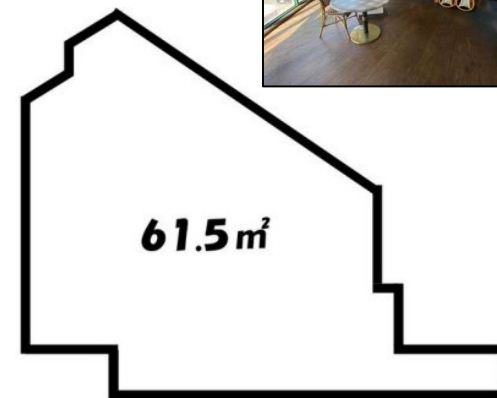

物件種目	貸店舗(一部)
最寄駅	上桂
賃貸条件	賃料 15.40万円
	礼金1ヶ月 敷金なし 保証金3ヶ月

物件所在地	京都府京都市西京区山田車塚町 1		
交通	阪急電鉄嵐山線 上桂 徒歩13分		
建物	建物名	アン・ブランシュ 2-2	
	構造・規模	鉄骨造 5階建/2階部分	
	使用部分積	61.50㎡	間取タイプ
	間取内訳		
築年月	1988年11月	契約期間	3年
管理費等	なし 共益費なし		
土地面積		用途地域	
駐車場			
現況	空	引渡可能時期	相談
接道状況 (角地・開口)			
設備	都市ガス		
	国道9号線に面する角地！視認性良いです！ 更新料：なし 利用駅1：阪急電鉄京都線 桂 徒歩15分		

チェックポイント！

飲食店可,居抜き,都市ガス

※コリアン・ダイニングバー跡

2階 18.6坪

京都府知事(4)第11591号

(株)ABC賃貸サービス

TEL:075-254-5531
FAX:075-254-5530

〒604-8135
京都市中京区東洞院通三条下三文字町199
URL <http://www.abc-kyoto.com>
MAIL abc@abc-kyoto.com

営業時間/10:00~18:00
定休日 /土・日・祝祭日
【仲介手数料】
契約締結時に月額賃料の1ヶ月分・税別