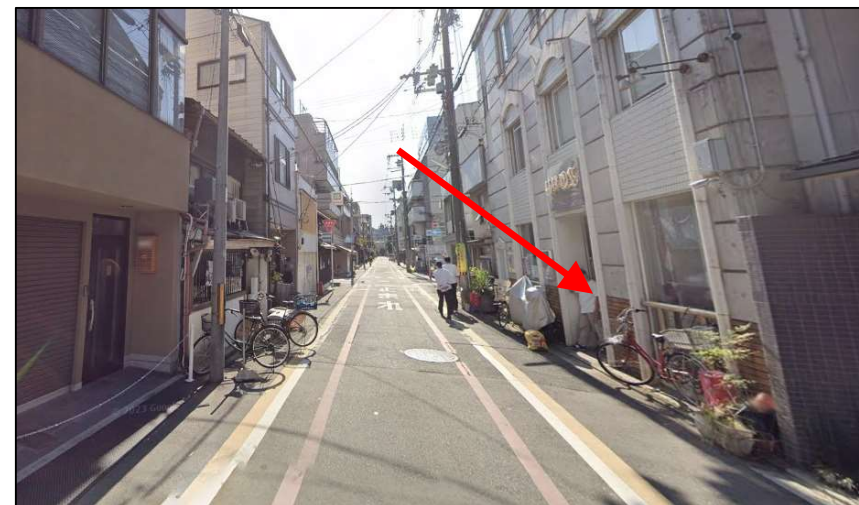

建物名:	HAND'Sビル		
階数:	1階	面積㎡:	62.72㎡
		面積坪:	18.97坪
飲食業不可	坪単価(税別)	消費税10%含む	
賃料:	¥583,000	¥27,939	引渡時期相談
保証金:	¥2,650,000		定期借家契約10年
			保証会社加入要ス
			【保証金返還率】
			5年未満60% 10年未満70%
			10年以上90%
所在地:	中京区	柳馬場通六角下る井筒屋町398-2	六角通面す
		六角通高倉東入堀之上町104	
交通:	阪急烏丸駅徒歩6分	築年数:	築1985年8月
	地下鉄烏丸御池駅徒歩8分	構造:	S造5階建