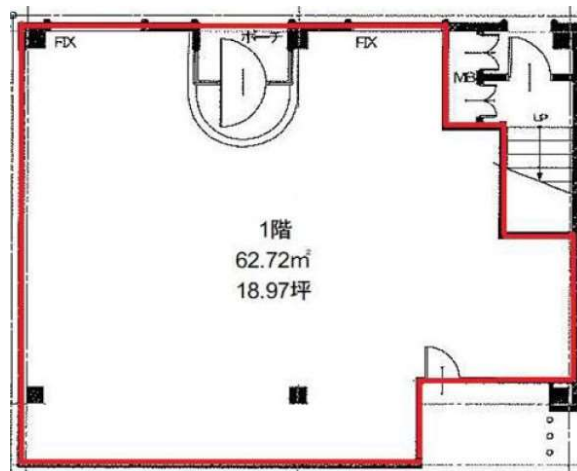

建物名:	HAND'Sビル		
階数:	1階	面積㎡:	62.72㎡
		面積坪:	18.97坪
飲食業不可	坪単価(税別)	消費税10%含む	
賃料:	¥583,000	¥27,939	引渡時期相談
保証金:	¥2,650,000		定期借家契約10年
			保証会社加入要ス
			【保証金返還率】
			5年未満60% 10年未満70%
			10年以上90%
所在地:	中京区	柳馬場通六角下る井筒屋町398-2	六角通面す
		六角通高倉東入堀之上町104	
交通:	阪急烏丸駅徒歩6分	築年数:	築1985年8月
	地下鉄烏丸御池駅徒歩8分	構造:	S造5階建