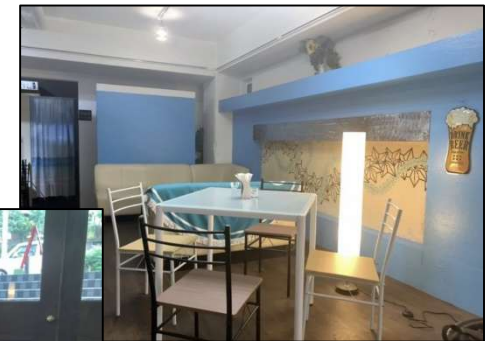

名称	平田ビル1階		
所在地	京都市左京区浄土寺真如町		
交通	京都市バス「真如堂前」 徒歩約1分 地下鉄東西線「蹴上」駅 徒歩約20分 地下鉄東西線「東山」駅 徒歩約26分 京阪鴨東線「神宮丸太町」駅 徒歩約26分		
賃料	22万円(税込)	共益費	11,000円(税込)
保証金	100万円	礼金	無し
更新料	契約期間		定期借家5年
面積	専有面積	約90.73㎡(約27.44坪)	
構造	鉄筋コンクリート造 陸屋根4階建	所在階	1階
築年月日	1989年10月	保険	要加入
現況	空室	引渡日	即時
設備	電気、ガス、上下水道		
備考	※現状有姿での引き渡しとなります。 ※備品はすべて残置物。(備品はすべて使用可否不明)		