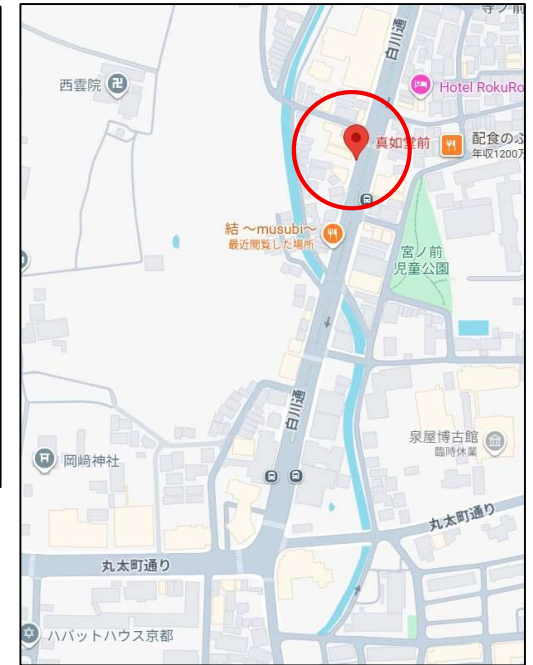

名称	平田ビル1階		
所在地	京都市左京区浄土寺真如町		
交通	京都市バス「真如堂前」 徒歩約1分 地下鉄東西線「蹴上」駅 徒歩約20分 地下鉄東西線「東山」駅 徒歩約26分 京阪鴨東線「神宮丸太町」駅 徒歩約26分		
賃料	22万円(税込)	共益費	11,000円(税込)
保証金	100万円	礼金	無し
更新料	契約期間		定期借家5年
面積	専有面積	約90.73㎡(約27.44坪)	
構造	鉄筋コンクリート造 陸屋根4階建	所在階	1階
築年月日	1989年10月	保険	要加入
現況	空室	引渡日	即時
設備	電気、ガス、上下水道		
備考	※現状有姿での引き渡しとなります。 ※備品はすべて残置物。(備品はすべて使用可否不明)		