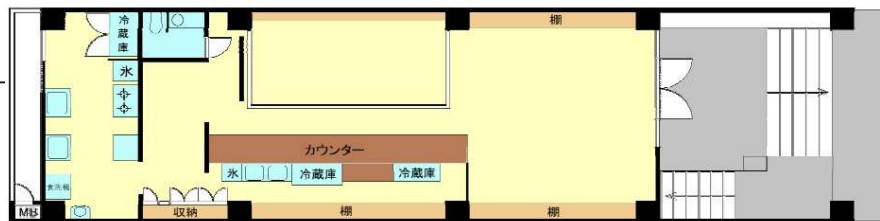

名称	平田ビル1階		
所在地	京都市左京区浄土寺真如町		
交通	京都市バス「真如堂前」 徒歩約1分 地下鉄東西線「蹴上」駅 徒歩約20分 地下鉄東西線「東山」駅 徒歩約26分 京阪鴨東線「神宮丸太町」駅 徒歩約26分		
賃料	22万円(税込)	共益費	11,000円(税込)
保証金	100万円	礼金	無し
更新料	契約期間		定期借家5年
面積	専有面積	約90.73㎡(約27.44坪)	
構造	鉄筋コンクリート造 陸屋根4階建	所在階	1階
築年月日	1989年10月	保険	要加入
現況	空室	引渡日	即時
設備	電気、ガス、上下水道		
備考	※現状有姿での引き渡しとなります。 ※備品はすべて残置物。(備品はすべて使用可否不明)		